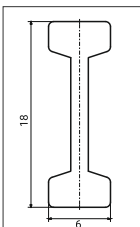

РУЛОННЫЕ АЛЮМИНИЕВЫЕ РЕШЕТКИ

СЕРЕБРО (ALS)

ШАМПАНОВЫЙ (AL 10)

ЧЕРНЫЙ (AL 50)

ПРОФИЛЬ АЛЮМИНИЕВЫХ РЕШЕТОК

Размеры

| | |
|----------------------------|-------|
| Высота профиля | 18 мм |
| Ширина профиля | 6 мм |
| Расстояние между профилями | 12 мм |

ПРОДОЛЬНЫЕ АЛЮМИНИЕВЫЕ РЕШЕТКИ

СЕРЕБРО (ALS)

ШАМПАНОВЫЙ (AL 10)

ЧЕРНЫЙ (AL 50)

ПРОФИЛЬ АЛЮМИНИЕВЫХ РЕШЕТОК

Размеры

| | |
|----------------------------|-------|
| Высота профиля | 18 мм |
| Ширина профиля | 6 мм |
| Расстояние между профилями | 12 мм |

ДЕРЕВЯННЫЕ РЕШЕТКИ

ДУБ (ОАК)

ЯСЕНЬ (ASH)

БУК (BEECH)

ПРОФИЛЬ ДЕРЕВЯННЫХ РЕШЕТОК

Размеры

| | |
|----------------------------|-------|
| Высота профиля | 18 мм |
| Ширина профиля | 10 мм |
| Расстояние между профилями | 13 мм |

КОД ЗАКАЗА РЕШЕТОК

| Тип | Длина, см | Ширина, см | Материал | Образец |
|-----|-----------|------------|----------|---------------|
| GR | 121 | 16 | ALS | GR 121-16 ALS |