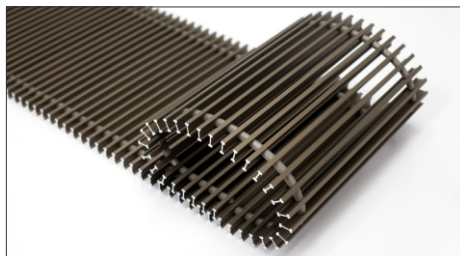

РУЛОННЫЕ АЛЮМИНИЕВЫЕ РЕШЕТКИ

СЕРЕБРО (ALS)

ШАМПАНОВЫЙ (AL 10)

ЧЕРНЫЙ (AL 50)

ПРОФИЛЬ АЛЮМИНИЕВЫХ РЕШЕТОК

Размеры

| | |
|----------------------------|-------|
| Высота профиля | 18 мм |
| Ширина профиля | 6 мм |
| Расстояние между профилями | 12 мм |

ПРОДОЛЬНЫЕ АЛЮМИНИЕВЫЕ РЕШЕТКИ

СЕРЕБРО (ALS)

ШАМПАНОВЫЙ (AL 10)

ЧЕРНЫЙ (AL 50)

ПРОФИЛЬ АЛЮМИНИЕВЫХ РЕШЕТОК

Размеры

| | |
|----------------------------|-------|
| Высота профиля | 18 мм |
| Ширина профиля | 6 мм |
| Расстояние между профилями | 12 мм |

ДЕРЕВЯННЫЕ РЕШЕТКИ

ДУБ (ОАК)

ЯСЕНЬ (ASH)

БУК (BEECH)

ПРОФИЛЬ ДЕРЕВЯННЫХ РЕШЕТОК

Размеры

| | |
|----------------------------|-------|
| Высота профиля | 18 мм |
| Ширина профиля | 10 мм |
| Расстояние между профилями | 13 мм |