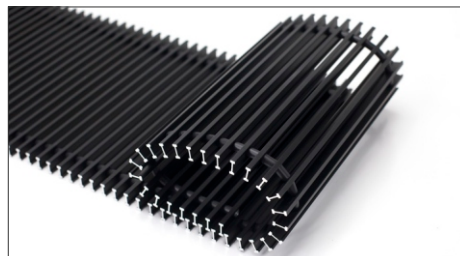

РУЛОННЫЕ АЛЮМИНИЕВЫЕ РЕШЕТКИ

СЕРЕБРО (ALS)

ШАМПАНОВЫЙ (AL 10)

ЧЕРНЫЙ (AL 50)

ПРОФИЛЬ АЛЮМИНИЕВЫХ РЕШЕТОК

Размеры

| | |
|----------------------------|-------|
| Высота профиля | 18 мм |
| Ширина профиля | 6 мм |
| Расстояние между профилями | 12 мм |

ПРОДОЛЬНЫЕ АЛЮМИНИЕВЫЕ РЕШЕТКИ

СЕРЕБРО (ALS)

ШАМПАНОВЫЙ (AL 10)

ЧЕРНЫЙ (AL 50)

ПРОФИЛЬ АЛЮМИНИЕВЫХ РЕШЕТОК

Размеры

| | |
|----------------------------|-------|
| Высота профиля | 18 мм |
| Ширина профиля | 6 мм |
| Расстояние между профилями | 12 мм |

ДЕРЕВЯННЫЕ РЕШЕТКИ

ДУБ (ОАК)

ЯСЕНЬ (ASH)

БУК (BEECH)

ПРОФИЛЬ ДЕРЕВЯННЫХ РЕШЕТОК

Размеры

| | |
|----------------------------|-------|
| Высота профиля | 18 мм |
| Ширина профиля | 10 мм |
| Расстояние между профилями | 13 мм |