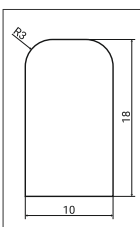

РУЛОННЫЕ АЛЮМИНИЕВЫЕ РЕШЕТКИ

СЕРЕБРО (ALS)

ШАМПАНОВЫЙ (AL 10)

ЧЕРНЫЙ (AL 50)

ПРОФИЛЬ АЛЮМИНИЕВЫХ РЕШЕТОК

Размеры

| | |
|----------------------------|-------|
| Высота профиля | 18 мм |
| Ширина профиля | 6 мм |
| Расстояние между профилями | 12 мм |

ПРОДОЛЬНЫЕ АЛЮМИНИЕВЫЕ РЕШЕТКИ

СЕРЕБРО (ALS)

ШАМПАНОВЫЙ (AL 10)

ЧЕРНЫЙ (AL 50)

ПРОФИЛЬ АЛЮМИНИЕВЫХ РЕШЕТОК

Размеры

| | |
|----------------------------|-------|
| Высота профиля | 18 мм |
| Ширина профиля | 6 мм |
| Расстояние между профилями | 12 мм |

ДЕРЕВЯННЫЕ РЕШЕТКИ

ДУБ (ОАК)

ЯСЕНЬ (ASH)

БУК (BEECH)

ПРОФИЛЬ ДЕРЕВЯННЫХ РЕШЕТОК

Размеры

| | |
|----------------------------|-------|
| Высота профиля | 18 мм |
| Ширина профиля | 10 мм |
| Расстояние между профилями | 13 мм |

КОД ЗАКАЗА РЕШЕТОК

| Тип | Длина, см | Ширина, см | Материал | Образец |
|-----|-----------|------------|----------|---------------|
| GR | 121 | 16 | ALS | GR 121-16 ALS |