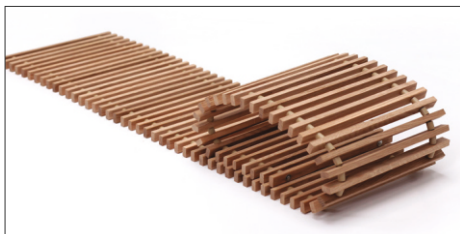

ДЕРЕВЯННЫЕ РЕШЕТКИ

ДУБ (ОАК)