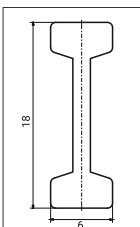

РУЛОННЫЕ АЛЮМИНИЕВЫЕ РЕШЕТКИ

СЕРЕБРО (ALS)

ШАМПАНОВЫЙ (AL 10)

ЧЕРНЫЙ (AL 50)

ПРОФИЛЬ АЛЮМИНИЕВЫХ РЕШЕТОК

Размеры

| | |
|----------------------------|-------|
| Высота профиля | 18 мм |
| Ширина профиля | 6 мм |
| Расстояние между профилями | 12 мм |

ПРОДОЛЬНЫЕ АЛЮМИНИЕВЫЕ РЕШЕТКИ

СЕРЕБРО (ALS)

ШАМПАНОВЫЙ (AL 10)

ЧЕРНЫЙ (AL 50)

ПРОФИЛЬ АЛЮМИНИЕВЫХ РЕШЕТОК

Размеры

| | |
|----------------------------|-------|
| Высота профиля | 18 мм |
| Ширина профиля | 6 мм |
| Расстояние между профилями | 12 мм |

ДЕРЕВЯННЫЕ РЕШЕТКИ

ДУБ (ОАК)

ЯСЕНЬ (ASH)

БУК (BEECH)

ПРОФИЛЬ ДЕРЕВЯННЫХ РЕШЕТОК

Размеры

| | |
|----------------------------|-------|
| Высота профиля | 18 мм |
| Ширина профиля | 10 мм |
| Расстояние между профилями | 13 мм |

КОД ЗАКАЗА РЕШЕТОК

| Тип | Длина, см | Ширина, см | Материал | Образец |
|-----|-----------|------------|----------|---------------|
| GR | 121 | 16 | ALS | GR 121-16 ALS |